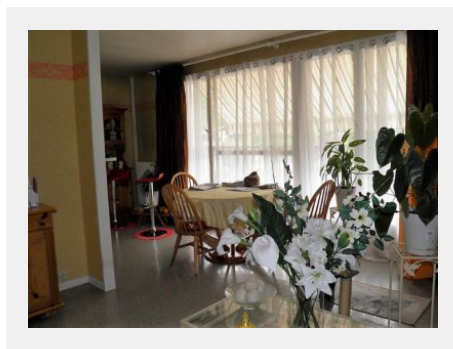

Reference	1636083
Price	178,000 €
City	BRUYERES LE CHATEL
Rooms	4 rooms
Surface	72 m ²

CABINET MELO IMMOBILIER
2 rue de l'Ancienne Poste
91650 Breuillet - France
Phone : +33 (0)1 64 58 66 99
Fax : +33 (0)1 69 94 03 69
cabinetmeloimmobilier@orange.fr