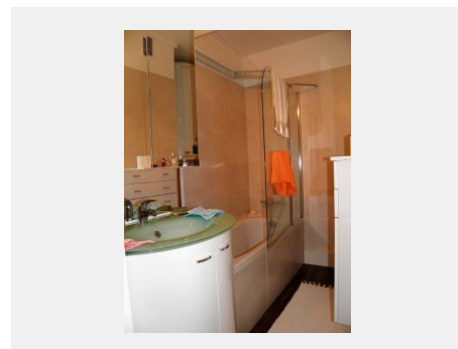

Reference	1636083
Price	178,000 €
City	BRUYERES LE CHATEL
Rooms	4 rooms
Surface	72 m ²

CABINET MELO IMMOBILIER
2 rue de l'Ancienne Poste
91650 Breuillet - France
Phone : +33 (0)1 64 58 66 99
Fax : +33 (0)1 69 94 03 69
cabinetmeloimmobilier@orange.fr