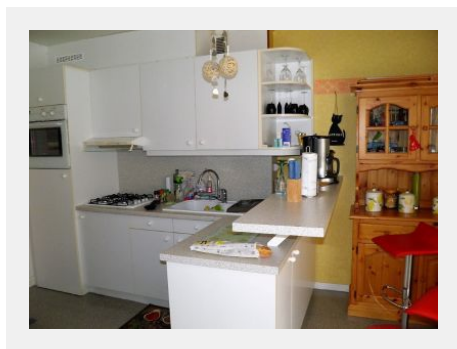

Reference	1636083
Price	178,000 €
City	BRUYERES LE CHATEL
Rooms	4 rooms
Surface	72 m ²

CABINET MELO IMMOBILIER
2 rue de l'Ancienne Poste
91650 Breuillet - France
Phone : +33 (0)1 64 58 66 99
Fax : +33 (0)1 69 94 03 69
cabinetmeloimmobilier@orange.fr