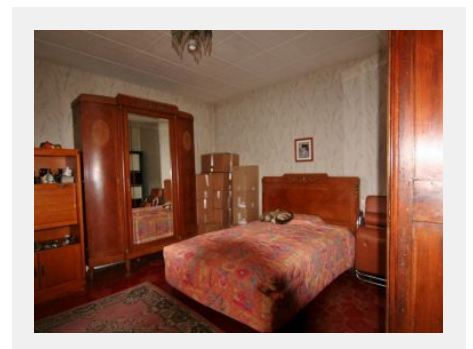

CABINET MELO IMMOBILIER
2 rue de l'Ancienne Poste
91650 Breuillet - France
Phone : +33 (0)1 64 58 66 99
Fax : +33 (0)1 69 94 03 69
cabinetmeloimmobilier@orange.fr

Sale House - Breuillet

Information

Reference	1509532
Price	239 500 €
City	Breuillet
Rooms	5 rooms
Plot of land area	1000 sq m
Style	Ancien