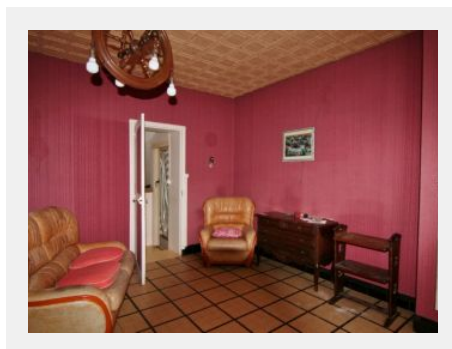

CABINET MELO IMMOBILIER
2 rue de l'Ancienne Poste
91650 Breuillet - France
Phone : +33 (0)1 64 58 66 99
Fax : +33 (0)1 69 94 03 69
cabinetmeloimmobilier@orange.fr

Sale House - Breuillet

Information

Reference	1509532
Price	239 500 €
City	Breuillet
Rooms	5 rooms
Plot of land area	1000 sq m
Style	Ancien